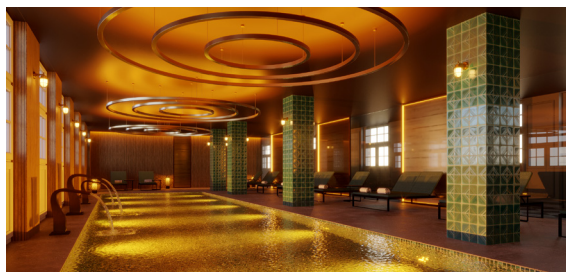

MASAJES Duración €

MASAJES ESPECIALES

MASAJE LA TUCA 55' 95

Un agradable masaje corporal a base de piedras volcánicas y rocas suaves de la montaña La Tuca. Con un toque de aromaterapia para equilibrar el flujo de energía y relajar cuerpo y mente.

MASAJE DEL RIO ARAGÓN 55' 100

Hidrata y reafirma tu piel con los beneficios de la crema de vitamina C y aceites esenciales de mandarina.

MASAJE RELAJANTE JOSEPHINE BAKER 55' 80

Masaje para lograr una relajación profunda.

MASAJE DESCONTRACTURANTE 55' 95

Ayuda a relajar la tensión o incomodidad corporal tras la actividad física, proporcionando una sensación al instante de calor con aceite fitness.

MASAJE PODAL 55' 100

Para descansar del viaje. Exfoliación, envoltura e hidratación con efecto antiestrés.

MASAJE TERAPÉUTICO EXPRESS 25' 60

Concentrado en una zona a elegir.
(Espalda, piernas o craneofacial).

PISCINA CLIMATIZADA Y ÁREA RELAX

Disfrute del poder relajante del agua y sumérjase en nuestra piscina con cuellos de cisne y paseo de duchas.